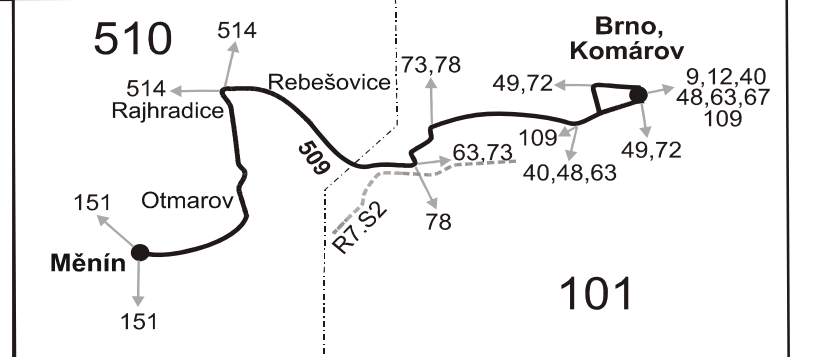

SOBOTA + NEDELE

Číslo spoje:		202	204	206	208	210	212	214	216	218	220
Úsek	Zóna Zastávka	⊕†	⊕†	⊕†	⊕†	⊕†	⊕†	⊕†10	⊕†10	⊕†10	⊕†10
Nežte vydat	510 Měnín, obch.stř.	4:53	6:53	7:53	9:53	11:53	13:53	15:53	17:53	19:53	21:53
	510 Měnín, u mlýna	4:54	6:54	7:54	9:54	11:54	13:54	15:54	17:54	19:54	21:54
	510 Měnín, ZD (z)	4:55	6:55	7:55	9:55	11:55	13:55	15:55	17:55	19:55	21:55
	510 Otmarov, chaloupka	4:57	6:57	7:57	9:57	11:57	13:57	15:57	17:57	19:57	21:57
	510 Otmarov	4:59	6:59	7:59	9:59	11:59	13:59	15:59	17:59	19:59	21:59
	510 Rajhradice, Obalovna (z)	5:01	7:01	8:01	10:01	12:01	14:01	16:01	18:01	20:01	22:01
	510 Rajhradice, váha	5:03	7:03	8:03	10:03	12:03	14:03	16:03	18:03	20:03	22:03
	510 Rebešovice	5:05	7:05	8:05	10:05	12:05	14:05	16:05	18:05	20:05	22:05
	510 Rebešovice, Horky (z)	5:07	7:07	8:07	10:07	12:07	14:07	16:07	18:07	20:07	22:07
	101 Brno, Chrlice, smyčka	5:10	7:10	8:10	10:10	12:10	14:10	16:10	18:10	20:10	22:10
101 Brno, Chrlice, nádraží ⇒ 63 Brno ⇒ S2 Březová n.Svit.	5:11	7:11	8:11	10:11	12:11	14:11	16:11	18:11	20:11	22:11	
101 Brno, Chrlické náměstí ⇒ 78 Zidenice, nádraží	5:12	7:12	8:12	10:12	12:12	14:12	16:12	18:12	20:12	22:12	

Vysvětlivky:

- ⇒ spoje navazující na linku 509
- (z) zastávka celodenně na znamení
- × jede v pracovních dnech
- ⊕ jede v sobotu
- † jede v neděli a ve státem uznávané svátky
- **10** nejede 24.12. a 31.12.
- **16** nejede 24.12.
- **50** nejede od 23.12. do 2.1., od 3.2. do 10.2., 5.4., 6.4., od 2.7. do 31.8., 25.10. a 26.10.
- **51** jede od 23.12. do 2.1., od 3.2. do 10.2., 5.4., 6.4., od 2.7. do 31.8., 25.10. a 26.10.
- **56** nejede od 23.12. do 2.1. a od 2.7. do 31.8.
- **12** nejede 24.12., 25.12. a 31.12.
- **13** nejede 25.12., 26.12. a 1.1.