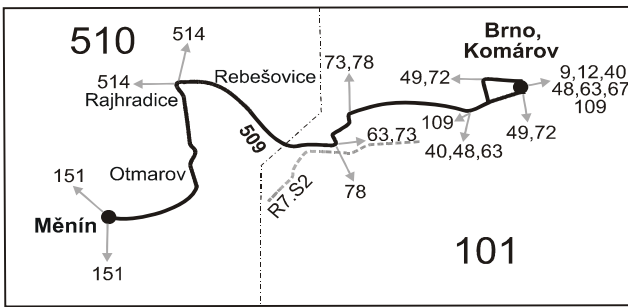

SOBOTA + NEDELE										
Číslo spoje:		101	103	105	107	109	111	113	115	117	119	
Úsek	Zóna	↕†	↕†	↕†	↕†	↕†	↕†	↕†	↕†	↕†	↕†	
N	101 Brno, Chrlické náměstí	6:20	7:20	9:20	11:20	13:20	15:20	17:20	19:20	21:20	23:05	
	101 Brno, Chrlice, nádraží	6:22	7:22	9:22	11:22	13:22	15:22	17:22	19:22	21:22	23:07	
	101 Brno, Chrlice, smyčka	6:23	7:23	9:23	11:23	13:23	15:23	17:23	19:23	21:23	23:08	
	510 Rebešovice, Horky (z)	6:26	7:26	9:26	11:26	13:26	15:26	17:26	19:26	21:26	23:11	
	510 Rebešovice	6:27	7:27	9:27	11:27	13:27	15:27	17:27	19:27	21:27	23:12	
	510 Rajhradice, váha	6:30	7:30	9:30	11:30	13:30	15:30	17:30	19:30	21:30	23:15	
	510 Rajhradice, Obalovna (z)	6:32	7:32	9:32	11:32	13:32	15:32	17:32	19:32	21:32	23:17	
	510 Otmarov	6:34	7:34	9:34	11:34	13:34	15:34	17:34	19:34	21:34	23:19	
	510 Otmarov, chaloupka	6:35	7:35	9:35	11:35	13:35	15:35	17:35	19:35	21:35	23:20	
	510 Měnín, ZD (z)	6:37	7:37	9:37	11:37	13:37	15:37	17:37	19:37	21:37	23:22	
510 Měnín, u mlýna	6:38	7:38	9:38	11:38	13:38	15:38	17:38	19:38	21:38	23:23		
510 Měnín, obch.stř.	6:39	7:39	9:39	11:39	13:39	15:39	17:39	19:39	21:39	23:24		

Vysvětlivky:
⇒ spoje navazující na linku 509
(o) zastávka od 20 do 5 hodin na znamení
(z) zastávka celodenně na znamení
↕ jede v pracovních dnech
† jede v sobotu
† jede v neděli a ve státem uznávané svátky
N Nelze vydat úsekovou jízdenku
50 nejede 1.4., 2.4., od 1.7. do 31.8., 27.10. a 29.10.
51 jede 1.4., 2.4., od 1.7. do 31.8., 27.10. a 29.10.
56 nejede od 1.7. do 31.8.
57 jede od 1.7. do 31.8.