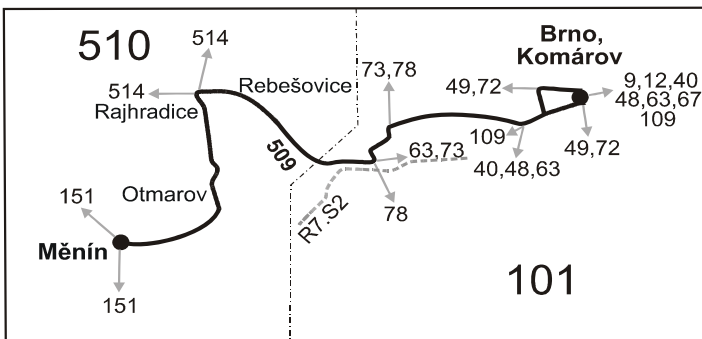

SOBOTA + NEDELE

Číslo spoje:		102	104	106	108	110	112	114	116	118	120
Úsek	Zóna	Zastávka	⊕†	⊕†	⊕†	⊕†	⊕†	⊕†	⊕†	⊕†	⊕†
510	Měnín, obch.stř.	4:53	6:53	7:53	9:53	11:53	13:53	15:53	17:53	19:53	21:53
510	Měnín, u mlýna	4:54	6:54	7:54	9:54	11:54	13:54	15:54	17:54	19:54	21:54
510	Měnín, ZD (z)	4:55	6:55	7:55	9:55	11:55	13:55	15:55	17:55	19:55	21:55
510	Otmarov, chaloupka	4:57	6:57	7:57	9:57	11:57	13:57	15:57	17:57	19:57	21:57
510	Otmarov	4:59	6:59	7:59	9:59	11:59	13:59	15:59	17:59	19:59	21:59
510	Rajhradice, Obalovna (z)	5:01	7:01	8:01	10:01	12:01	14:01	16:01	18:01	20:01	22:01
510	Rajhradice, váha	5:03	7:03	8:03	10:03	12:03	14:03	16:03	18:03	20:03	22:03
510	Rebešovice	5:05	7:05	8:05	10:05	12:05	14:05	16:05	18:05	20:05	22:05
510	Rebešovice, Horky (z)	5:07	7:07	8:07	10:07	12:07	14:07	16:07	18:07	20:07	22:07
101	Brno, Chrlice, smyčka	5:10	7:10	8:10	10:10	12:10	14:10	16:10	18:10	20:10	22:10
101	Brno, Chrlice, nádraží	5:11	7:11	8:11	10:11	12:11	14:11	16:11	18:11	20:11	22:11
	⇒ 63 Brno, Uzká		7:11	8:11	10:11	12:11	14:11	16:11	18:11	20:11	22:11
	⇒ S2 Letovice		7:17	8:17	10:17	12:17	14:17	16:17	18:17	20:17	22:17
101	Brno, Chrlické náměstí	5:12	7:12	8:12	10:12	12:12	14:12	16:12	18:12	20:12	22:12

Vysvětlivky:

- ⇒ spoje navazující na linku 509
- (z) zastávka celodenně na znamení
- ✖ jede v pracovních dnech
- ⊕ jede v sobotu
- † jede v neděli a ve státem uznávané svátky
- 50 nejede 1.4., 2.4., od 1.7. do 31.8., 27.10. a 29.10.
- 56 nejede od 1.7. do 31.8.
- 57 jede od 1.7. do 31.8.