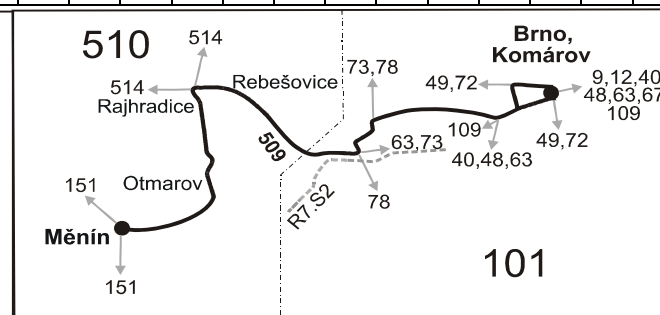

SOBOTA + NEDELE

Číslo spoje:		201	203	205	207	209	211	213	215	217	219
Úsek	Zóna Zastávka	⊕	⊕	⊕	⊕	⊕	⊕	⊕	⊕	⊕	⊕
N	101 Brno, Chrlické náměstí	6:20	7:20	9:20	11:20	13:20	15:20	17:20	19:20	21:20	23:00
	101 Brno, Chrlice, nádraží	6:22	7:22	9:22	11:22	13:22	15:22	17:22	19:22	21:22	23:02
	101 Brno, Chrlice, smyčka	6:23	7:23	9:23	11:23	13:23	15:23	17:23	19:23	21:23	23:03
	510 Rebešovice, Horky (z)	6:26	7:26	9:26	11:26	13:26	15:26	17:26	19:26	21:26	23:06
	510 Rebešovice	6:27	7:27	9:27	11:27	13:27	15:27	17:27	19:27	21:27	23:07
	510 Rajhradice, váha	6:30	7:30	9:30	11:30	13:30	15:30	17:30	19:30	21:30	23:10
	510 Rajhradice, Obalovna (z)	6:32	7:32	9:32	11:32	13:32	15:32	17:32	19:32	21:32	23:12
	510 Otmarov	6:34	7:34	9:34	11:34	13:34	15:34	17:34	19:34	21:34	23:14
	510 Otmarov, chaloupka	6:35	7:35	9:35	11:35	13:35	15:35	17:35	19:35	21:35	23:15
	510 Měnin, ZD (z)	6:37	7:37	9:37	11:37	13:37	15:37	17:37	19:37	21:37	23:17
510 Měnin, u mlýna	6:38	7:38	9:38	11:38	13:38	15:38	17:38	19:38	21:38	23:18	
510 Měnin, obch.stř.	6:39	7:39	9:39	11:39	13:39	15:39	17:39	19:39	21:39	23:19	

Vysvětlivky:

- ⇒ spoje navazující na linku 509
- (o) zastávka od 20 do 5 hodin na znamení
- (z) zastávka celodenně na znamení
- ✖ jede v pracovních dnech
- ⊕ jede v sobotu
- † jede v neděli a ve státem uznávané svátky
- 10 nejede 24.12. a 31.12.
- 16 nejede 24.12.
- 50 nejede od 23.12. do 2.1., od 3.2. do 10.2., 5.4., 6.4., od 2.7. do 31.8., 25.10. a 26.10.
- 51 jede od 23.12. do 2.1., od 3.2. do 10.2., 5.4., 6.4., od 2.7. do 31.8., 25.10. a 26.10.
- 56 nejede od 23.12. do 2.1. a od 2.7. do 31.8.
- N Nelze vydat úsekovou jízdenku

Šťastnou cestu s IDS JMK