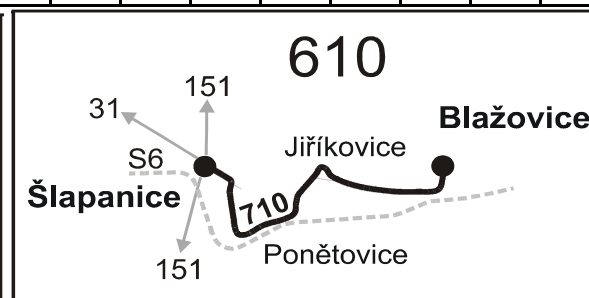

SOBOTA + NEDELE

Číslo spoje:		201	203	205	207	209	211	
Úsek	Zóna	Zastávka	⊕†	⊕†	⊕†	⊕†	⊕†¹⁰	
	610	Šlapanice, Riegrova	6:12	8:14	9:59	12:44	16:44	21:39
	610	Šlapanice, Kalvodova	6:13	8:15	10:00	12:45	16:45	21:40
	610	Ponětovice	}	}	10:03	12:48	16:48	21:43
	610	Ponětovice, žel.st.	}	}	10:04	12:49	16:49	21:44
	610	Jiříkovice	6:17	8:19	10:08	12:53	16:53	21:48
	610	Blažovice, Pod kostelem	6:21	8:23	10:12	12:57	16:57	21:52
	610	Blažovice, host.	6:22	8:24	10:13	12:58	16:58	21:53

Vysvětlivky:

- ⊗ odjezd zpravidla zajišťuje nízkopodlažní vozidlo
- ⊗ jede v pracovních dnech
- ⊕ jede v sobotu
- † jede v neděli a ve státem uznávané svátky
- **10** nejede 24.12. a 31.12.
- **50** nejede od 23.12. do 2.1., od 3.2. do 10.2., 5.4., 6.4., od 2.7. do 31.8., 25.10. a 26.10.
- **56** nejede od 23.12. do 2.1. a od 2.7. do 31.8.

111128

Šťastnou cestu s IDS JMK