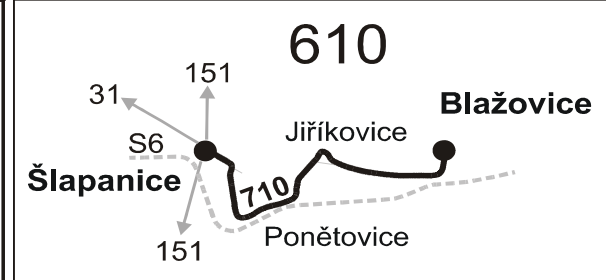

SOBOTA + NEDELE

Číslo spoje:	202	204	206	208	210		
Úsek	Zóna	Zastávka	⊕†	⊕†	⊕†	⊕†	⊕†
610	Blažovice, host.		6:25	8:25	10:15	13:15	17:15
610	Blažovice, Pod kostelem		6:26	8:26	10:16	13:16	17:16
610	Jiříkovice		6:30	8:30	10:20	13:20	17:20
610	Ponětovice, žel.st.		6:34	8:34	}	13:24	17:24
	⇒ S6 Brno					13:28	17:28
610	Ponětovice		6:35	8:35	}	13:25	17:25
610	Šlapanice, Kalvodova		6:38	8:38	10:23	13:28	17:28
610	Šlapanice, Riegrova		6:39	8:39	10:24	13:29	17:29

Vysvětlivky:

- ⇒ spoje navazující na linku 710
- ⊕ odjezd zpravidla zajišťuje nízkopodlažní vozidlo
- ⊕ jede v pracovních dnech
- ⊕ jede v sobotu
- † jede v neděli a ve státem uznávané svátky
- 50 nejede od 23.12. do 2.1., od 3.2. do 10.2., 5.4., 6.4., od 2.7. do 31.8., 25.10. a 26.10.
- 56 nejede od 23.12. do 2.1. a od 2.7. do 31.8.
- P ze Šlapanic pokračuje jako linka 31 do Brna k hlavnímu nádraží

111128

Šťastnou cestu s IDS JMK